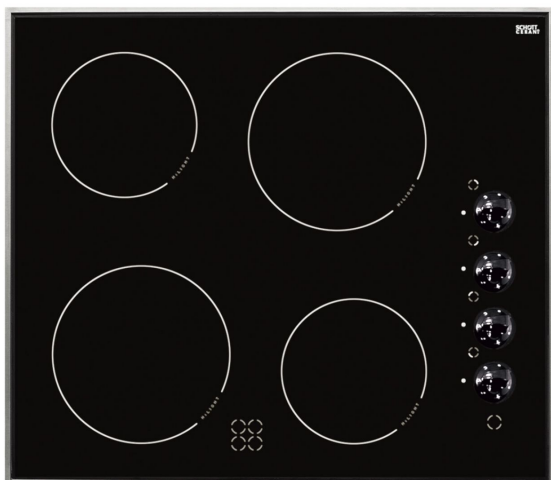

## KMC 13282 E

Cerankochfeld, 60 cm, Edelstahlrahmen

EAN 4040729132824

- 60,0 cm Cerankochfeld, mit 4 Kochzonen
- Bedienung über Knebel
- Restwärmeanzeige

Einbauzeichnung KMC 13282 E